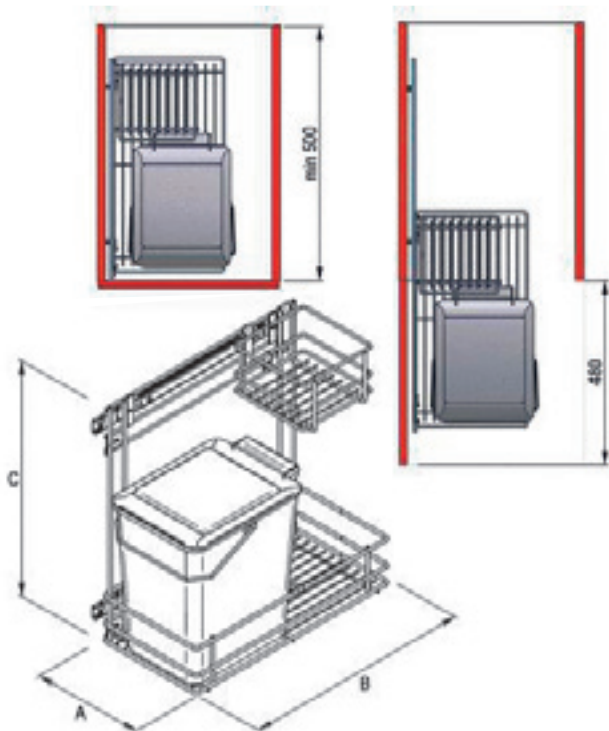

**REJS** МУСОРНИЦА УНИВЕРСАЛЬНАЯ  
(БЕЗ КРЕПЛЕНИЯ ФАСАДА)

артикул	размер, мм А×В×С	ширина корпуса	уровней	крепление	покрытие
WE22.0110.05	235×485×485	от 300	2	универс.	серое/ белое

**REJS** МУСОРНИЦА ДВОЙНАЯ

артикул	размер, мм А×В×С	ширина корпуса	уровней	крепление	покрытие
WE22.0103.05	295×515×325	от 400	1	нижнее	серое/ белое