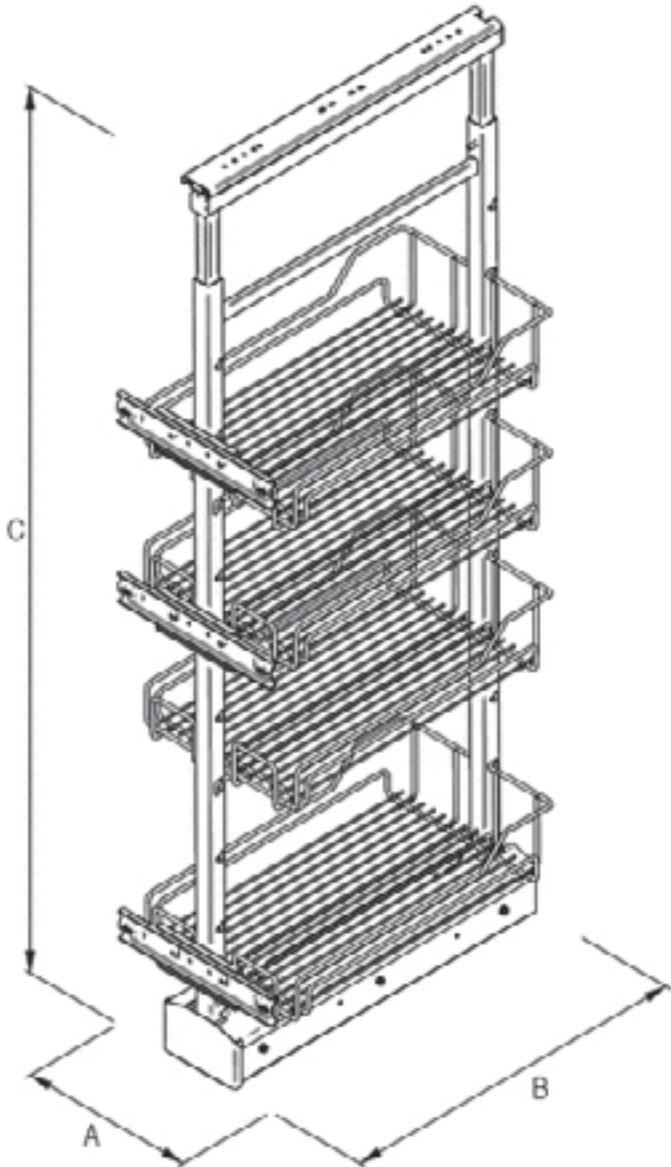

**REJS** КАРГО МИДИ «ВАРИАНТ»

артикул	размер, мм А×В×С	ширина корпуса	уровней	покрытие
WE02.2722.01.001	250 × 510 × 1210-1410	300	4	хром
WE02.2822.01.001	350 × 510 × 1210-1410	400	4	хром
WE02.2922.01.001	450 × 510 × 1210-1410	500	4	хром
WE02.3022.01.001	550 × 510 × 1210-1410	600	4	хром

**REJS** КАРГО МАКСИ «ВАРИАНТ»

артикул	размер, мм А×В×С	ширина корпуса	уровней	покрытие
WE01.2801.01.001	250×510×1710-1910	300	5	хром
WE01.2815.01.001	250×510×1910-2110	300	6	хром
WE01.2901.01.001	350×510×1710-1910	400	5	хром
WE01.2915.01.001	350×510×1910-2110	400	6	хром
WE01.3001.01.001	450×510×1710-1910	500	5	хром
WE01.3015.01.001	450×510×1910-2110	500	6	хром
WE01.3101.01.001	550×510×1710-1910	600	5	хром
WE01.3115.01.001	550×510×1910-2110	600	6	хром

**REJS МАГИЧЕСКИЙ УГОЛ «CORNER FRONT»**

артикул	размер, мм (А×В×С)	ширина корпуса	крепление	покрытие
WE18.0005.01.001	860-870×510×600-800	900	левое	хром
WE18.0006.01.001	860-870×510×600-800	900	правое	хром

**REJS** КАРУСЕЛЬ «NOVA 3/4»

артикул	размер, мм А×В×С	ширина корпуса	уровней	покрытие
WE08.0106.01	Ø595	600	2	хром/белое/серое
WE08.0107.01	Ø685	690	2	хром/белое/серое
WE08.0108.01	Ø745	750	2	хром/белое/серое
WE08.0105.01	Ø815	820	2	хром/белое/серое