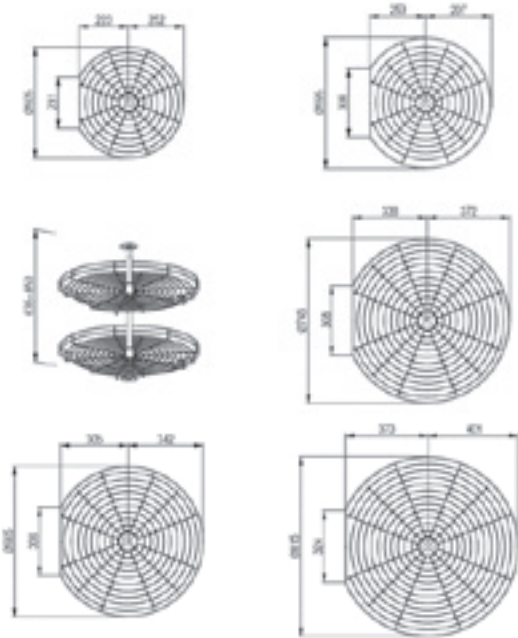

**REJS МАГИЧЕСКИЙ УГОЛ «CORNER FRONT»**

артикул	размер, мм (А×В×С)	ширина корпуса	крепление	покрытие
WE18.0005.01.001	860-870×510×600-800	900	левое	хром
WE18.0006.01.001	860-870×510×600-800	900	правое	хром

**REJS** КАРУСЕЛЬ «NOVA D»

артикул	размер, мм А×В×С	ширина корпуса	уровней	покрытие
WE08.0110.01	Ø505	510	2	хром/белое/серое
WE08.0111.01	Ø595	600	2	хром/белое/серое
WE08.0113.01	Ø685	690	2	хром/белое/серое
WE08.0114.01	Ø745	750	2	хром/белое/серое
WE08.0112.01	Ø815	820	2	хром/белое/серое

**REJS** КАРУСЕЛЬ «NOVA 3/4»

артикул	размер, мм А×В×С	ширина корпуса	уровней	покрытие
WE08.0106.01	Ø595	600	2	хром/белое/серое
WE08.0107.01	Ø685	690	2	хром/белое/серое
WE08.0108.01	Ø745	750	2	хром/белое/серое
WE08.0105.01	Ø815	820	2	хром/белое/серое