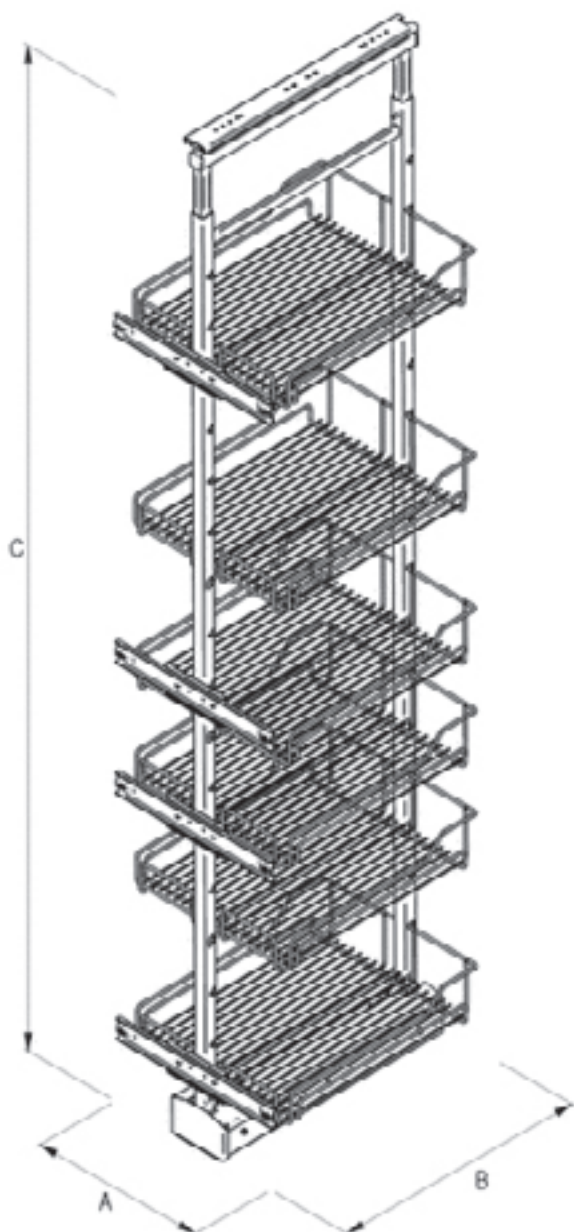

**REJS** КАРГО МИДИ «ВАРИАНТ»

артикул	размер, мм А×В×С	ширина корпуса	уровней	покрытие
WE02.2722.01.001	250 × 510 × 1210-1410	300	4	хром
WE02.2822.01.001	350 × 510 × 1210-1410	400	4	хром
WE02.2922.01.001	450 × 510 × 1210-1410	500	4	хром
WE02.3022.01.001	550 × 510 × 1210-1410	600	4	хром

**REJS** КАРГО МАКСИ «ВАРИАНТ»

артикул	размер, мм А×В×С	ширина корпуса	уровней	покрытие
WE01.2801.01.001	250×510×1710-1910	300	5	хром
WE01.2815.01.001	250×510×1910-2110	300	6	хром
WE01.2901.01.001	350×510×1710-1910	400	5	хром
WE01.2915.01.001	350×510×1910-2110	400	6	хром
WE01.3001.01.001	450×510×1710-1910	500	5	хром
WE01.3015.01.001	450×510×1910-2110	500	6	хром
WE01.3101.01.001	550×510×1710-1910	600	5	хром
WE01.3115.01.001	550×510×1910-2110	600	6	хром

**REJS МАГИЧЕСКИЙ УГОЛ «CORNER FRONT»**

артикул	размер, мм (А×В×С)	ширина корпуса	крепление	покрытие
WE18.0005.01.001	860-870×510×600-800	900	левое	хром
WE18.0006.01.001	860-870×510×600-800	900	правое	хром

**REJS** КАРУСЕЛЬ «NOVA D»

артикул	размер, мм А×В×С	ширина корпуса	уровней	покрытие
WE08.0110.01	Ø505	510	2	хром/белое/серое
WE08.0111.01	Ø595	600	2	хром/белое/серое
WE08.0113.01	Ø685	690	2	хром/белое/серое
WE08.0114.01	Ø745	750	2	хром/белое/серое
WE08.0112.01	Ø815	820	2	хром/белое/серое