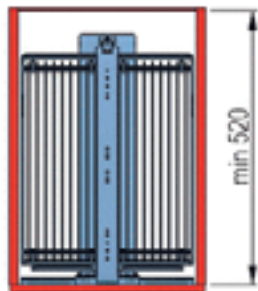

**REJS** КАРГО МИДИ «ВАРИАНТ»

артикул	размер, мм А×В×С	ширина корпуса	уровней	покрытие
WE02.2722.01.001	250 × 510 × 1210-1410	300	4	хром
WE02.2822.01.001	350 × 510 × 1210-1410	400	4	хром
WE02.2922.01.001	450 × 510 × 1210-1410	500	4	хром
WE02.3022.01.001	550 × 510 × 1210-1410	600	4	хром

**REJS** КАРГО МАКСИ «ВАРИАНТ»

артикул	размер, мм А×В×С	ширина корпуса	уровней	покрытие
WE01.2801.01.001	250×510×1710-1910	300	5	хром
WE01.2815.01.001	250×510×1910-2110	300	6	хром
WE01.2901.01.001	350×510×1710-1910	400	5	хром
WE01.2915.01.001	350×510×1910-2110	400	6	хром
WE01.3001.01.001	450×510×1710-1910	500	5	хром
WE01.3015.01.001	450×510×1910-2110	500	6	хром
WE01.3101.01.001	550×510×1710-1910	600	5	хром
WE01.3115.01.001	550×510×1910-2110	600	6	хром

**REJS МАГИЧЕСКИЙ УГОЛ «CORNER FRONT»**

артикул	размер, мм (А×В×С)	ширина корпуса	крепление	покрытие
WE18.0005.01.001	860-870×510×600-800	900	левое	хром
WE18.0006.01.001	860-870×510×600-800	900	правое	хром

**REJS** КАРУСЕЛЬ «NOVA 3/4»

артикул	размер, мм А×В×С	ширина корпуса	уровней	покрытие
WE08.0106.01	Ø595	600	2	хром/белое/серое
WE08.0107.01	Ø685	690	2	хром/белое/серое
WE08.0108.01	Ø745	750	2	хром/белое/серое
WE08.0105.01	Ø815	820	2	хром/белое/серое