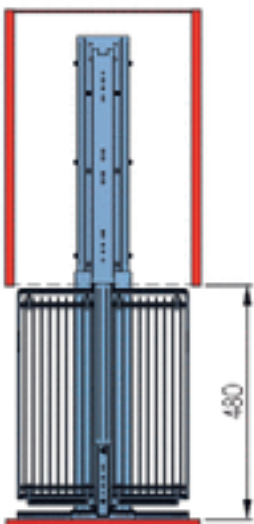

**REJS** КАРГО МИДИ «ВАРИАНТ»

артикул	размер, мм А×В×С	ширина корпуса	уровней	покрытие
WE02.2722.01.001	250 × 510 × 1210-1410	300	4	хром
WE02.2822.01.001	350 × 510 × 1210-1410	400	4	хром
WE02.2922.01.001	450 × 510 × 1210-1410	500	4	хром
WE02.3022.01.001	550 × 510 × 1210-1410	600	4	хром

**REJS** КАРГО МАКСИ «ВАРИАНТ»

артикул	размер, мм А×В×С	ширина корпуса	уровней	покрытие
WE01.2801.01.001	250×510×1710-1910	300	5	хром
WE01.2815.01.001	250×510×1910-2110	300	6	хром
WE01.2901.01.001	350×510×1710-1910	400	5	хром
WE01.2915.01.001	350×510×1910-2110	400	6	хром
WE01.3001.01.001	450×510×1710-1910	500	5	хром
WE01.3015.01.001	450×510×1910-2110	500	6	хром
WE01.3101.01.001	550×510×1710-1910	600	5	хром
WE01.3115.01.001	550×510×1910-2110	600	6	хром

**REJS МАГИЧЕСКИЙ УГОЛ «CORNER FRONT»**

артикул	размер, мм (А×В×С)	ширина корпуса	крепление	покрытие
WE18.0005.01.001	860-870×510×600-800	900	левое	хром
WE18.0006.01.001	860-870×510×600-800	900	правое	хром

**REJS** КАРУСЕЛЬ «NOVA 3/4»

артикул	размер, мм А×В×С	ширина корпуса	уровней	покрытие
WE08.0106.01	Ø595	600	2	хром/белое/серое
WE08.0107.01	Ø685	690	2	хром/белое/серое
WE08.0108.01	Ø745	750	2	хром/белое/серое
WE08.0105.01	Ø815	820	2	хром/белое/серое