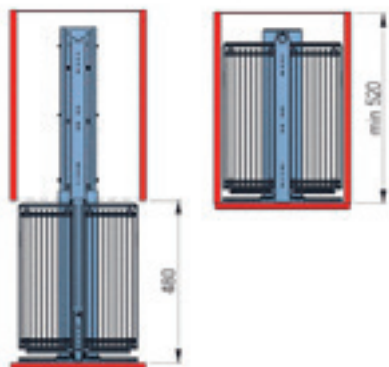

**REJS** КАРГО МИДИ «ВАРИАНТ»

артикул	размер, мм А×В×С	ширина корпуса	уровней	покрытие
WE02.2722.01.001	250 × 510 × 1210-1410	300	4	хром
WE02.2822.01.001	350 × 510 × 1210-1410	400	4	хром
WE02.2922.01.001	450 × 510 × 1210-1410	500	4	хром
WE02.3022.01.001	550 × 510 × 1210-1410	600	4	хром

**REJS** КАРГО МАКСИ «ВАРИАНТ»

артикул	размер, мм А×В×С	ширина корпуса	уровней	покрытие
WE01.2801.01.001	250×510×1710-1910	300	5	хром
WE01.2815.01.001	250×510×1910-2110	300	6	хром
WE01.2901.01.001	350×510×1710-1910	400	5	хром
WE01.2915.01.001	350×510×1910-2110	400	6	хром
WE01.3001.01.001	450×510×1710-1910	500	5	хром
WE01.3015.01.001	450×510×1910-2110	500	6	хром
WE01.3101.01.001	550×510×1710-1910	600	5	хром
WE01.3115.01.001	550×510×1910-2110	600	6	хром

**REJS МАГИЧЕСКИЙ УГОЛ «CORNER FRONT»**

артикул	размер, мм (А×В×С)	ширина корпуса	крепление	покрытие
WE18.0005.01.001	860-870×510×600-800	900	левое	хром
WE18.0006.01.001	860-870×510×600-800	900	правое	хром

**REJS** КАРУСЕЛЬ «NOVA D»

артикул	размер, мм А×В×С	ширина корпуса	уровней	покрытие
WE08.0110.01	Ø505	510	2	хром/белое/серое
WE08.0111.01	Ø595	600	2	хром/белое/серое
WE08.0113.01	Ø685	690	2	хром/белое/серое
WE08.0114.01	Ø745	750	2	хром/белое/серое
WE08.0112.01	Ø815	820	2	хром/белое/серое