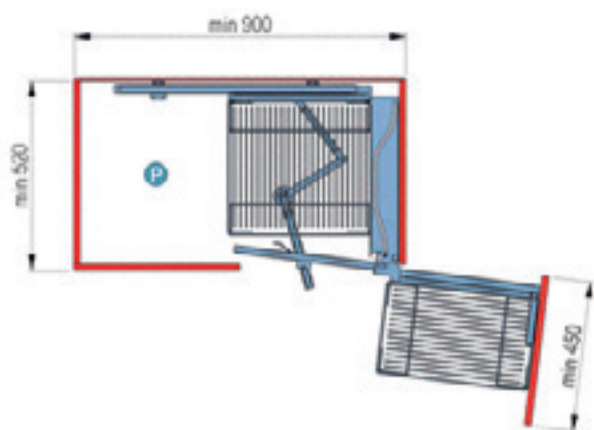

**REJS** КАРГО МАКСИ «ВАРИАНТ»

артикул	размер, мм А×В×С	ширина корпуса	уровней	покрытие
WE01.2801.01.001	250×510×1710-1910	300	5	хром
WE01.2815.01.001	250×510×1910-2110	300	6	хром
WE01.2901.01.001	350×510×1710-1910	400	5	хром
WE01.2915.01.001	350×510×1910-2110	400	6	хром
WE01.3001.01.001	450×510×1710-1910	500	5	хром
WE01.3015.01.001	450×510×1910-2110	500	6	хром
WE01.3101.01.001	550×510×1710-1910	600	5	хром
WE01.3115.01.001	550×510×1910-2110	600	6	хром

**REJS МАГИЧЕСКИЙ УГОЛ «CORNER FRONT»**

артикул	размер, мм (А×В×С)	ширина корпуса	крепление	покрытие
WE18.0005.01.001	860-870×510×600-800	900	левое	хром
WE18.0006.01.001	860-870×510×600-800	900	правое	хром

**REJS** КАРУСЕЛЬ «NOVA D»

артикул	размер, мм А×В×С	ширина корпуса	уровней	покрытие
WE08.0110.01	Ø505	510	2	хром/белое/серое
WE08.0111.01	Ø595	600	2	хром/белое/серое
WE08.0113.01	Ø685	690	2	хром/белое/серое
WE08.0114.01	Ø745	750	2	хром/белое/серое
WE08.0112.01	Ø815	820	2	хром/белое/серое

**REJS** КАРУСЕЛЬ «NOVA 3/4»

артикул	размер, мм А×В×С	ширина корпуса	уровней	покрытие
WE08.0106.01	Ø595	600	2	хром/белое/серое
WE08.0107.01	Ø685	690	2	хром/белое/серое
WE08.0108.01	Ø745	750	2	хром/белое/серое
WE08.0105.01	Ø815	820	2	хром/белое/серое