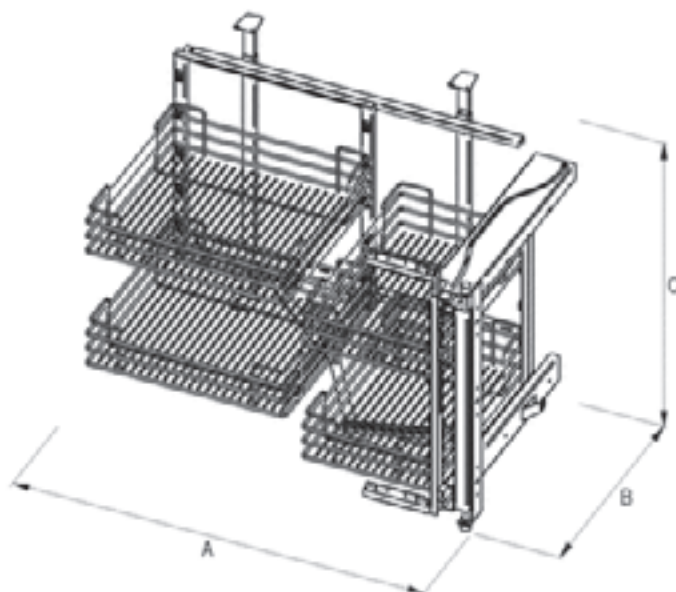

**REJS** КАРГО МАКСИ «ВАРИАНТ»

артикул	размер, мм А×В×С	ширина корпуса	уровней	покрытие
WE01.2801.01.001	250×510×1710-1910	300	5	хром
WE01.2815.01.001	250×510×1910-2110	300	6	хром
WE01.2901.01.001	350×510×1710-1910	400	5	хром
WE01.2915.01.001	350×510×1910-2110	400	6	хром
WE01.3001.01.001	450×510×1710-1910	500	5	хром
WE01.3015.01.001	450×510×1910-2110	500	6	хром
WE01.3101.01.001	550×510×1710-1910	600	5	хром
WE01.3115.01.001	550×510×1910-2110	600	6	хром

**REJS МАГИЧЕСКИЙ УГОЛ «CORNER FRONT»**

артикул	размер, мм (А×В×С)	ширина корпуса	крепление	покрытие
WE18.0005.01.001	860-870×510×600-800	900	левое	хром
WE18.0006.01.001	860-870×510×600-800	900	правое	хром

**REJS** КАРУСЕЛЬ «NOVA D»

артикул	размер, мм А×В×С	ширина корпуса	уровней	покрытие
WE08.0110.01	Ø505	510	2	хром/белое/серое
WE08.0111.01	Ø595	600	2	хром/белое/серое
WE08.0113.01	Ø685	690	2	хром/белое/серое
WE08.0114.01	Ø745	750	2	хром/белое/серое
WE08.0112.01	Ø815	820	2	хром/белое/серое

**REJS** КАРУСЕЛЬ «NOVA 3/4»

артикул	размер, мм А×В×С	ширина корпуса	уровней	покрытие
WE08.0106.01	Ø595	600	2	хром/белое/серое
WE08.0107.01	Ø685	690	2	хром/белое/серое
WE08.0108.01	Ø745	750	2	хром/белое/серое
WE08.0105.01	Ø815	820	2	хром/белое/серое