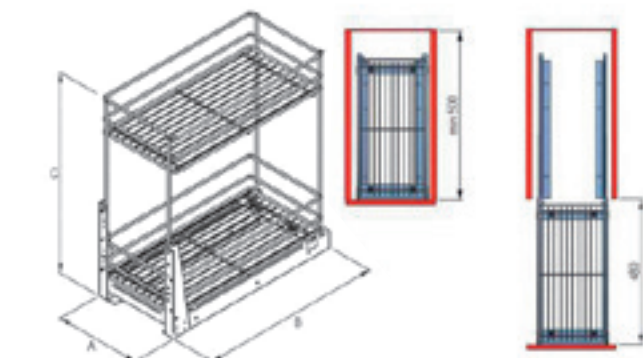

артикул	размер, мм А×В×С	ширина корпуса	цвет
WE03.4861.01.001	100×480×90	150	хром
WE03.4862.01.001	155×480×90	200	хром

REJS КАРГО МИНИ НИЖНЕЕ «ВАРИАНТ N»

артикул	размер, мм А×В×С	ширина корпуса	уровней	крепление	покрытие
WE03.5902.01.001	100×480×485	150	2	нижнее	хром
WE03.6002.01.001	155×480×485	200	2	нижнее	хром
WE03.4402.01.001	245×480×485	300	2	нижнее	хром
WE03.4502.01.001	352×480×485	400	2	нижнее	хром
WE03.4602.01.001	452×480×485	500	2	нижнее	хром
WE03.4702.01.001	552×480×485	600	2	нижнее	хром

ПОЛКА ДЛЯ 3 УРОВНЯ КАРГО

артикул	размер, мм А×В×С	ширина корпуса	цвет
WE03.4861.01.001	100×480×90	150	хром
WE03.4862.01.001	155×480×90	200	хром
WE03.4863.01.001	245×480×90	300	хром
WE03.4864.01.001	352×480×90	400	хром
WE03.4865.01.001	452×480×90	500	хром
WE03.4866.01.003	552×480×90	600	хром