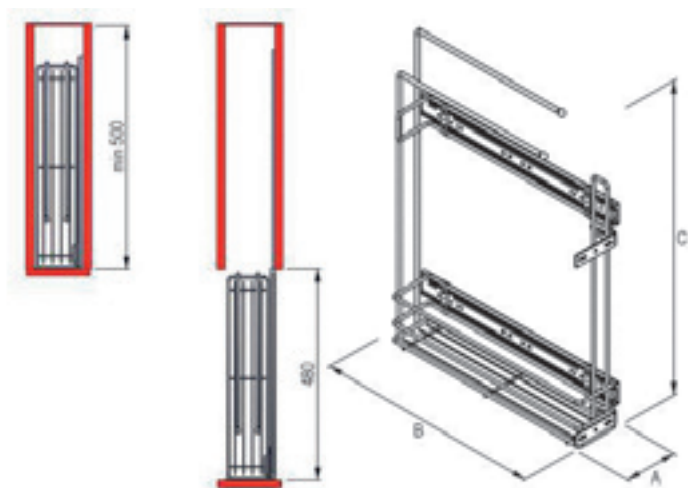

REJS КАРГО МИНИ БОКОВОЕ 45°

артикул	размер, мм А×В×С	ширина корпуса	уровней	крепление	покрытие
WE03.2401.01.001	100×485×485	150	2	универс.	хром
WE03.2402.01.001	100×485×485	150	3	универс.	хром

REJS КАРГО МИНИ БОКОВОЕ 45° ТРЕХУРОВНЕВОЕ «ВАРИАНТ»

артикул	размер, мм А×В×С	ширина корпуса	уровней	крепление	покрытие
WE03.0213.01.001	255×480×605	300	3	Слева	хром
WE03.0313.01.001	255×480×605	300	3	Справа	хром

REJS КАРГО МИНИ БОКОВОЕ
ОДНОУРОВНЕВОЕ С ВЕШАЛКОЙ ДЛЯ ПОЛОТЕНЦ

артикул	размер, мм А×В×С	ширина корпуса	уровней	крепление	покрытие
WE03.0318.01.001	100×485×570	150	1	правое	хром

TERGO КАРГО МИНИ 15 (BCB-15B) БОКОВОЕ
С ВЕШАЛКОЙ ДЛЯ ПОЛОТЕНЦ

артикул	размер, мм А×В×С	ширина корпуса	уровней	крепление	покрытие
BCB-15B	480×120×550	150	1	правое	хром