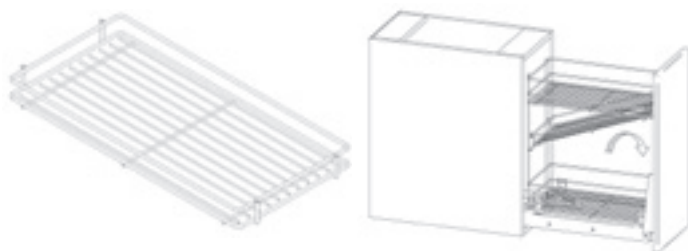

REJS КАРГО МИНИ БОКОВОЕ «ВАРИАНТ N»

артикул	размер, мм А×В×С	ширина корпуса	уровней	крепление	покрытие
WE03.4305.01.001	100×480×485	150	2	универс.	хром
WE03.4311.01.001	155×480×485	200	2	универс.	хром

ПОЛКА ДЛЯ 3 УРОВНЯ КАРГО

артикул	размер, мм А×В×С	ширина корпуса	цвет
WE03.4861.01.001	100×480×90	150	хром
WE03.4862.01.001	155×480×90	200	хром

REJS КАРГО МИНИ НИЖНЕЕ «ВАРИАНТ N»

артикул	размер, мм А×В×С	ширина корпуса	уровней	крепление	покрытие
WE03.5902.01.001	100×480×485	150	2	нижнее	хром
WE03.6002.01.001	155×480×485	200	2	нижнее	хром
WE03.4402.01.001	245×480×485	300	2	нижнее	хром
WE03.4502.01.001	352×480×485	400	2	нижнее	хром
WE03.4602.01.001	452×480×485	500	2	нижнее	хром
WE03.4702.01.001	552×480×485	600	2	нижнее	хром

ПОЛКА ДЛЯ 3 УРОВНЯ КАРГО

артикул	размер, мм А×В×С	ширина корпуса	цвет
WE03.4861.01.001	100×480×90	150	хром
WE03.4862.01.001	155×480×90	200	хром
WE03.4863.01.001	245×480×90	300	хром
WE03.4864.01.001	352×480×90	400	хром
WE03.4865.01.001	452×480×90	500	хром
WE03.4866.01.003	552×480×90	600	хром