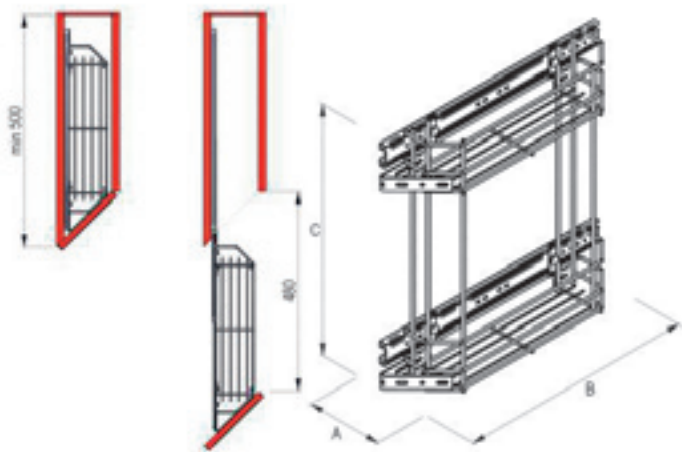

REJS КАРГО МИНИ БОКОВОЕ 45°

артикул	размер, мм А×В×С	ширина корпуса	уровней	крепление	покрытие
WE03.2401.01.001	100×485×485	150	2	универс.	хром
WE03.2402.01.001	100×485×485	150	3	универс.	хром