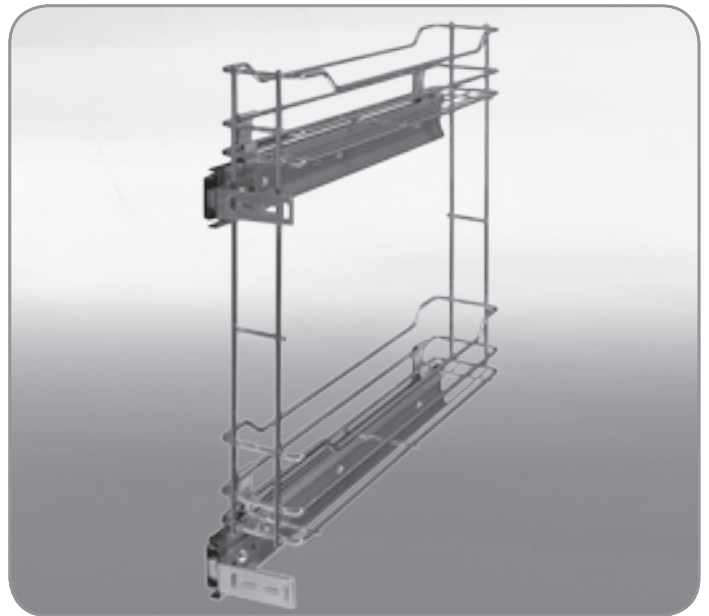

REJS КАРГО МИНИ БОКОВОЕ «ВАРИАНТ+»

артикул	размер, мм А×В×С	ширина корпуса	уровней	крепление	покрытие
WE03.7005.00.001	100×480×550	150	2	универс.	хром
WE03.7011.00.001	160×480×550	200	2	универс.	хром

ПОЛКА ДЛЯ 3 УРОВНЯ КАРГО

артикул	размер, мм А×В×С	ширина корпуса	цвет
WE03.4861.01.001	100×480×90	150	хром
WE03.4862.01.001	200×480×90	200	хром

REJS КАРГО МИНИ НИЖНЕЕ «ВАРИАНТ+»

артикул	размер, мм А×В×С	ширина корпуса	уровней	крепление	покрытие
WE03.6602.01	245×480×550	300	2	нижнее	хром
WE03.6702.01	352×480×550	400	2	нижнее	хром
WE03.6802.01	452×480×550	500	2	нижнее	хром
WE03.6902.01	552×480×550	600	2	нижнее	хром

ПОЛКА ДЛЯ 3 УРОВНЯ КАРГО

артикул	размер, мм А×В×С	ширина корпуса	цвет
WE03.4863.01.001	245×480×90	300	хром
WE03.4864.01.001	352×480×90	400	хром
WE03.4865.01.001	452×480×90	500	хром
WE03.4866.01.003	552×480×90	600	хром

REJS КАРГО МИНИ БОКОВОЕ «ВАРИАНТ N»

артикул	размер, мм А×В×С	ширина корпуса	уровней	крепление	покрытие
WE03.4305.01.001	100×480×485	150	2	универс.	хром
WE03.4311.01.001	155×480×485	200	2	универс.	хром

ПОЛКА ДЛЯ 3 УРОВНЯ КАРГО