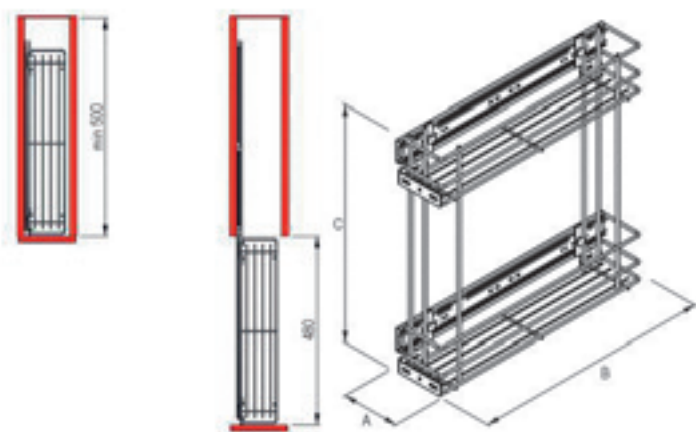

REJS КАРГО МИНИ БОКОВОЕ «ВАРИАНТ N»

артикул	размер, мм А×В×С	ширина корпуса	уровней	крепление	покрытие
WE03.4305.01.001	100×480×485	150	2	универс.	хром
WE03.4311.01.001	155×480×485	200	2	универс.	хром

ПОЛКА ДЛЯ 3 УРОВНЯ КАРГО

артикул	размер, мм А×В×С	ширина корпуса	цвет
WE03.4861.01.001	100×480×90	150	хром
WE03.4862.01.001	155×480×90	200	хром