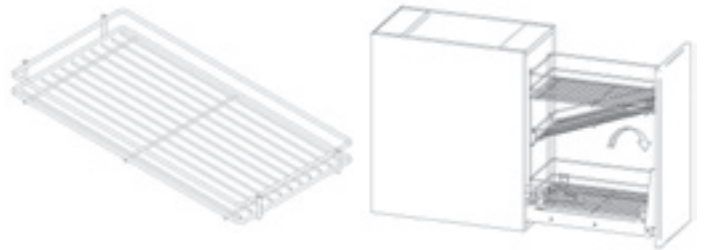

REJS КАРГО МИНИ БОКОВОЕ «ВАРИАНТ+»

артикул	размер, мм А×В×С	ширина корпуса	уровней	крепление	покрытие
WE03.7005.00.001	100×480×550	150	2	универс.	хром
WE03.7011.00.001	160×480×550	200	2	универс.	хром

ПОЛКА ДЛЯ 3 УРОВНЯ КАРГО

артикул	размер, мм А×В×С	ширина корпуса	цвет
WE03.4861.01.001	100×480×90	150	хром
WE03.4862.01.001	200×480×90	200	хром

REJS КАРГО МИНИ НИЖНЕЕ «ВАРИАНТ+»

артикул	размер, мм А×В×С	ширина корпуса	уровней	крепление	покрытие
WE03.6602.01	245×480×550	300	2	нижнее	хром
WE03.6702.01	352×480×550	400	2	нижнее	хром
WE03.6802.01	452×480×550	500	2	нижнее	хром
WE03.6902.01	552×480×550	600	2	нижнее	хром

ПОЛКА ДЛЯ 3 УРОВНЯ КАРГО

артикул	размер, мм А×В×С	ширина корпуса	цвет
WE03.4863.01.001	245×480×90	300	хром
WE03.4864.01.001	352×480×90	400	хром
WE03.4865.01.001	452×480×90	500	хром
WE03.4866.01.003	552×480×90	600	хром

REJS КАРГО МИНИ БОКОВОЕ «ВАРИАНТ N»

артикул	размер, мм А×В×С	ширина корпуса	уровней	крепление	покрытие
WE03.4305.01.001	100×480×485	150	2	универс.	хром
WE03.4311.01.001	155×480×485	200	2	универс.	хром

ПОЛКА ДЛЯ 3 УРОВНЯ КАРГО