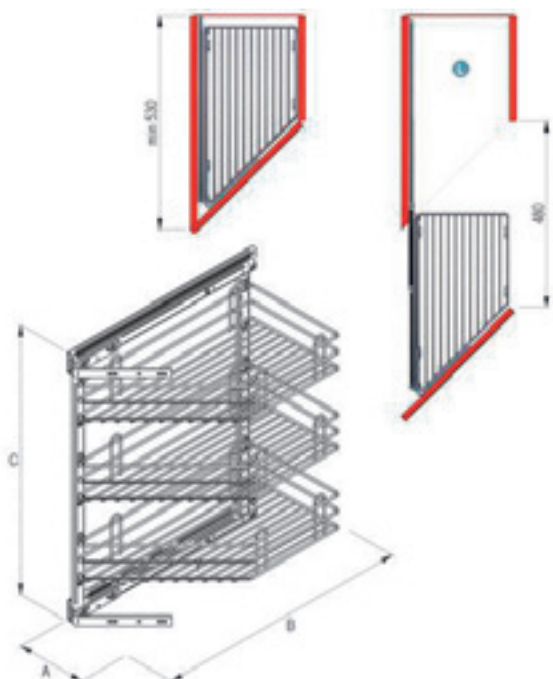

ПОЛКА ДЛЯ 3 УРОВНЯ КАРГО

артикул	размер, мм А×В×С	ширина корпуса	цвет
WE03.4861.01.001	100×480×90	150	хром
WE03.4862.01.001	155×480×90	200	хром
WE03.4863.01.001	245×480×90	300	хром
WE03.4864.01.001	352×480×90	400	хром
WE03.4865.01.001	452×480×90	500	хром
WE03.4866.01.003	552×480×90	600	хром

REJS КАРГО МИНИ БОКОВОЕ 45°

артикул	размер, мм А×В×С	ширина корпуса	уровней	крепление	покрытие
WE03.2401.01.001	100×485×485	150	2	универс.	хром
WE03.2402.01.001	100×485×485	150	3	универс.	хром

REJS КАРГО МИНИ БОКОВОЕ 45° ТРЕХУРОВНЕВОЕ «ВАРИАНТ»

артикул	размер, мм А×В×С	ширина корпуса	уровней	крепление	покрытие
WE03.0213.01.001	255×480×605	300	3	Слева	хром
WE03.0313.01.001	255×480×605	300	3	Справа	хром

REJS КАРГО МИНИ БОКОВОЕ
ОДНОУРОВНЕВОЕ С ВЕШАЛКОЙ ДЛЯ ПОЛОТЕНЦ