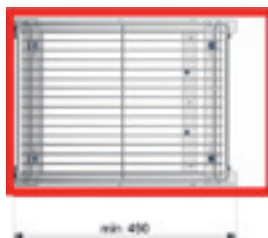

REJS КАРГО МИНИ БОКОВОЕ «ВАРИАНТ+»

артикул	размер, мм А×В×С	ширина корпуса	уровней	крепление	покрытие
WE03.7005.00.001	100×480×550	150	2	универс.	хром
WE03.7011.00.001	160×480×550	200	2	универс.	хром

ПОЛКА ДЛЯ 3 УРОВНЯ КАРГО

артикул	размер, мм А×В×С	ширина корпуса	цвет
WE03.4861.01.001	100×480×90	150	хром
WE03.4862.01.001	200×480×90	200	хром

REJS КАРГО МИНИ НИЖНЕЕ «ВАРИАНТ+»

артикул	размер, мм А×В×С	ширина корпуса	уровней	крепление	покрытие
WE03.6602.01	245×480×550	300	2	нижнее	хром
WE03.6702.01	352×480×550	400	2	нижнее	хром
WE03.6802.01	452×480×550	500	2	нижнее	хром
WE03.6902.01	552×480×550	600	2	нижнее	хром

ПОЛКА ДЛЯ 3 УРОВНЯ КАРГО

артикул	размер, мм А×В×С	ширина корпуса	цвет
WE03.4863.01.001	245×480×90	300	хром
WE03.4864.01.001	352×480×90	400	хром
WE03.4865.01.001	452×480×90	500	хром
WE03.4866.01.003	552×480×90	600	хром