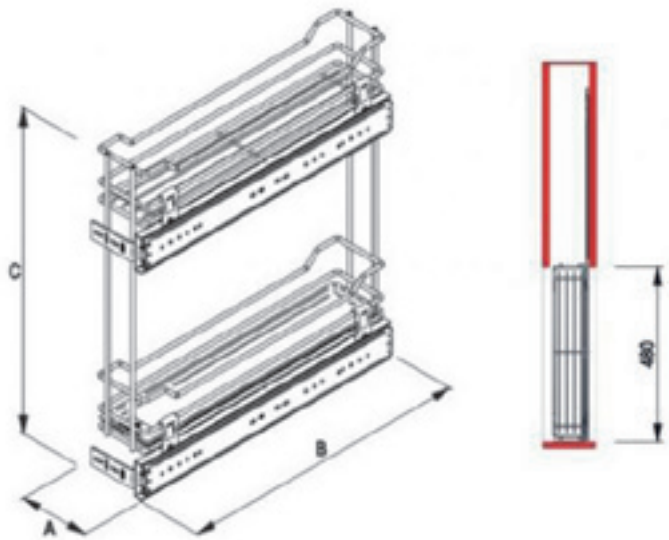

REJS КАРГО МИНИ БОКОВОЕ «ВАРИАНТ+»

артикул	размер, мм А×В×С	ширина корпуса	уровней	крепление	покрытие
WE03.7005.00.001	100×480×550	150	2	универс.	хром
WE03.7011.00.001	160×480×550	200	2	универс.	хром

ПОЛКА ДЛЯ 3 УРОВНЯ КАРГО

артикул	размер, мм А×В×С	ширина корпуса	цвет
WE03.4861.01.001	100×480×90	150	хром
WE03.4862.01.001	200×480×90	200	хром

REJS КАРГО МИНИ НИЖНЕЕ «ВАРИАНТ+»

артикул	размер, мм А×В×С	ширина корпуса	уровней	крепление	покрытие
WE03.6602.01	245×480×550	300	2	нижнее	хром
WE03.6702.01	352×480×550	400	2	нижнее	хром
WE03.6802.01	452×480×550	500	2	нижнее	хром
WE03.6902.01	552×480×550	600	2	нижнее	хром

ПОЛКА ДЛЯ 3 УРОВНЯ КАРГО

артикул	размер, мм А×В×С	ширина корпуса	цвет
WE03.4863.01.001	245×480×90	300	хром
WE03.4864.01.001	352×480×90	400	хром
WE03.4865.01.001	452×480×90	500	хром
WE03.4866.01.003	552×480×90	600	хром

REJS КАРГО МИНИ БОКОВОЕ «ВАРИАНТ N»

артикул	размер, мм А×В×С	ширина корпуса	уровней	крепление	покрытие
WE03.4305.01.001	100×480×485	150	2	универс.	хром
WE03.4311.01.001	155×480×485	200	2	универс.	хром

ПОЛКА ДЛЯ 3 УРОВНЯ КАРГО