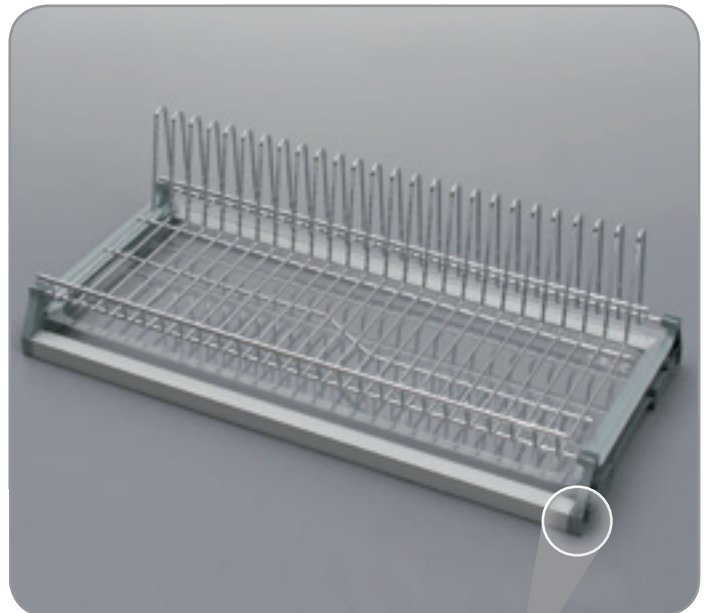

Посудосушитель регулируется по глубине кухонного шкафа за счет раздвижного бокового крепления. Подходит для установки в корпус из 16 и 18 мм ДСП.

**REJS** посудосушитель «ОДНОУРОВНЕВЫЙ»

артикул	размер, мм А×В×С	ширина корпуса	уровней	покрытие
WE06.0323.01.001	364/368×275-325×170	400	1	хром
WE06.0324.01.001	414/418×275-325×170	450	1	хром
WE06.0325.01.001	464/468×275-325×170	500	1	хром
WE06.0326.01.001	564/568×275-325×170	600	1	хром
WE06.0327.01.001	764/768×275-325×170	800	1	хром
WE06.0328.01.001	864/868×275-325×170	900	1	хром

Посудосушитель регулируется по глубине кухонного шкафа за счет раздвижного бокового крепления. Подходит для установки в корпус из 16 и 18 мм ДСП.

**REJS** посудосушитель «ВАРИАНТ 1»

артикул	размер, мм АхВхС	ширина корпуса	уровней	покрытие
WE06.0823.01	364 / 368х275-325	400	2	серый/белый
WE06.0824.01	414 / 418х275-325	450	2	серый/белый
WE06.0825.01	464 / 468х275-325	500	2	серый/белый
WE06.0826.01	564 / 568х275-325	600	2	серый/белый
WE06.0827.01	764 / 768х275-325	800	2	серый/белый
WE06.0828.01	864 / 868х275-325	900	2	серый/белый

Посудосушитель регулируется по глубине кухонного шкафа за счет раздвижного бокового крепления. Подходит для установки в корпус из 16 и 18 мм ДСП.

**REJS** посудосушитель «ФИНА-1»

артикул	размер, мм АхВхС	ширина корпуса	уровней	покрытие
WE06.0111.01	364/368х275	400	2	серый/белый
WE06.0112.01	464/468х275	500	2	серый/белый
WE06.0113.01	564/568х275	600	2	серый/белый
WE06.0114.01	664/668х275	700	2	серый/белый
WE06.0115.01	764/768х275	800	2	серый/белый
WE06.0116.01	864/868х275	900	2	серый/белый
WE06.0109.01	964/968х275	1000	2	серый/белый
WE06.0110.01	1164/1168х275	1200	2	серый/белый