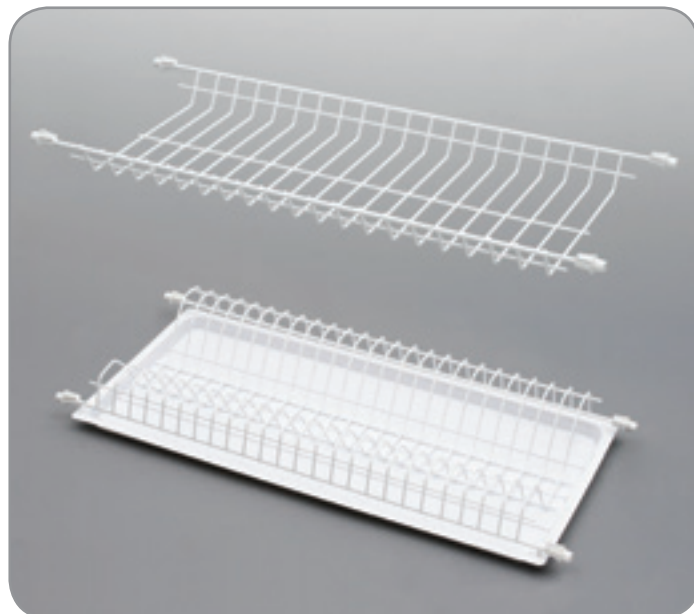

REJS посудосушитель «СТАНДАРТ 1»

артикул	размер, мм А×В×С	ширина корпуса	уровней	покрытие
WE06.1623.01	364 / 368×275	400	2	серый/белый
WE06.1624.01	414 / 418×275	450	2	серый/белый
WE06.1625.01	464 / 468×275	500	2	серый/белый
WE06.1626.01	564 / 568×275	600	2	серый/белый
WE06.1651.01	664 / 668×275	700	2	серый/белый
WE06.1627.01	764 / 768×275	800	2	серый/белый
WE06.1628.01	864 / 868×275	900	2	серый/белый