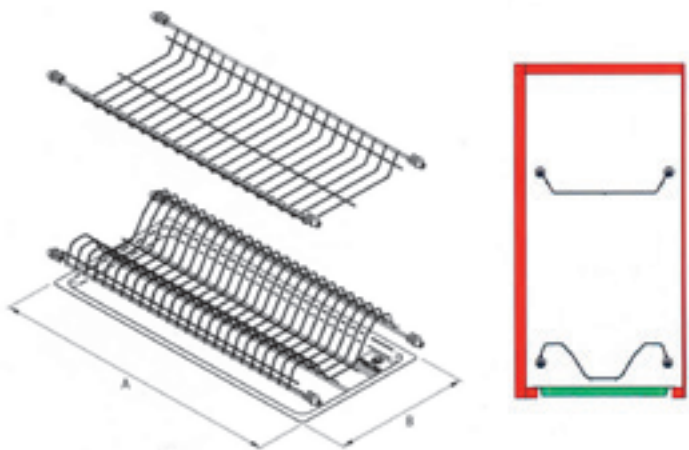

Посудосушитель регулируется по глубине кухонного шкафа за счет раздвижного бокового крепления. Подходит для установки в корпус из 16 и 18 мм ДСП.

**REJS** посудосушитель «ВАРИАНТ 1»

артикул	размер, мм АхВхС	ширина корпуса	уровней	покрытие
WE06.0823.01	364 / 368х275-325	400	2	серый/белый
WE06.0824.01	414 / 418х275-325	450	2	серый/белый
WE06.0825.01	464 / 468х275-325	500	2	серый/белый
WE06.0826.01	564 / 568х275-325	600	2	серый/белый
WE06.0827.01	764 / 768х275-325	800	2	серый/белый
WE06.0828.01	864 / 868х275-325	900	2	серый/белый

Посудосушитель регулируется по глубине кухонного шкафа за счет раздвижного бокового крепления. Подходит для установки в корпус из 16 и 18 мм ДСП.

**REJS** посудосушитель «ФИНА-1»

артикул	размер, мм АхВхС	ширина корпуса	уровней	покрытие
WE06.0111.01	364/368х275	400	2	серый/белый
WE06.0112.01	464/468х275	500	2	серый/белый
WE06.0113.01	564/568х275	600	2	серый/белый
WE06.0114.01	664/668х275	700	2	серый/белый
WE06.0115.01	764/768х275	800	2	серый/белый
WE06.0116.01	864/868х275	900	2	серый/белый
WE06.0109.01	964/968х275	1000	2	серый/белый
WE06.0110.01	1164/1168х275	1200	2	серый/белый

**REJS** посудосушитель «СТАНДАРТ 1»

артикул	размер, мм А×В×С	ширина корпуса	уровней	покрытие
WE06.1623.01	364 / 368×275	400	2	серый/белый
WE06.1624.01	414 / 418×275	450	2	серый/белый
WE06.1625.01	464 / 468×275	500	2	серый/белый
WE06.1626.01	564 / 568×275	600	2	серый/белый
WE06.1651.01	664 / 668×275	700	2	серый/белый
WE06.1627.01	764 / 768×275	800	2	серый/белый
WE06.1628.01	864 / 868×275	900	2	серый/белый