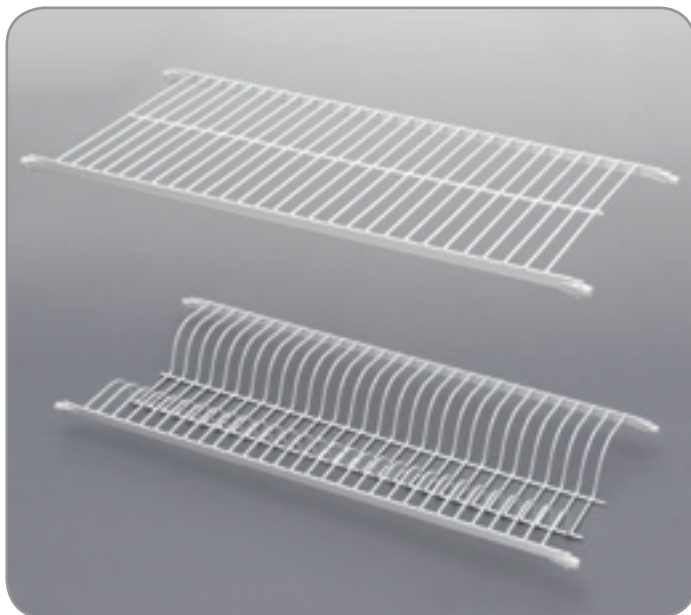

Посудосушитель регулируется по глубине кухонного шкафа за счет раздвижного бокового крепления. Подходит для установки в корпус из 16 и 18 мм ДСП.

**REJS** посудосушитель «ОДНОУРОВНЕВЫЙ»

артикул	размер, мм А×В×С	ширина корпуса	уровней	покрытие
WE06.0323.01.001	364/368×275-325×170	400	1	хром
WE06.0324.01.001	414/418×275-325×170	450	1	хром
WE06.0325.01.001	464/468×275-325×170	500	1	хром
WE06.0326.01.001	564/568×275-325×170	600	1	хром
WE06.0327.01.001	764/768×275-325×170	800	1	хром
WE06.0328.01.001	864/868×275-325×170	900	1	хром

Посудосушитель регулируется по глубине кухонного шкафа за счет раздвижного бокового крепления. Подходит для установки в корпус из 16 и 18 мм ДСП.

**REJS** посудосушитель «ВАРИАНТ 1»

артикул	размер, мм АхВхС	ширина корпуса	уровней	покрытие
WE06.0823.01	364 / 368х275-325	400	2	серый/белый
WE06.0824.01	414 / 418х275-325	450	2	серый/белый
WE06.0825.01	464 / 468х275-325	500	2	серый/белый
WE06.0826.01	564 / 568х275-325	600	2	серый/белый
WE06.0827.01	764 / 768х275-325	800	2	серый/белый
WE06.0828.01	864 / 868х275-325	900	2	серый/белый

Посудосушитель регулируется по глубине кухонного шкафа за счет раздвижного бокового крепления. Подходит для установки в корпус из 16 и 18 мм ДСП.

**REJS** посудосушитель «ФИНА-1»

артикул	размер, мм АхВхС	ширина корпуса	уровней	покрытие
WE06.0111.01	364/368х275	400	2	серый/белый
WE06.0112.01	464/468х275	500	2	серый/белый
WE06.0113.01	564/568х275	600	2	серый/белый
WE06.0114.01	664/668х275	700	2	серый/белый
WE06.0115.01	764/768х275	800	2	серый/белый
WE06.0116.01	864/868х275	900	2	серый/белый
WE06.0109.01	964/968х275	1000	2	серый/белый
WE06.0110.01	1164/1168х275	1200	2	серый/белый