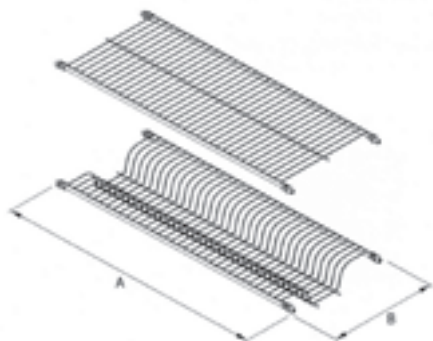

Посудосушитель регулируется по глубине кухонного шкафа за счет раздвижного бокового крепления. Подходит для установки в корпус из 16 и 18 мм ДСП.

**REJS** посудосушитель «ОДНОУРОВНЕВЫЙ»

артикул	размер, мм А×В×С	ширина корпуса	уровней	покрытие
WE06.0323.01.001	364/368×275-325×170	400	1	хром
WE06.0324.01.001	414/418×275-325×170	450	1	хром
WE06.0325.01.001	464/468×275-325×170	500	1	хром
WE06.0326.01.001	564/568×275-325×170	600	1	хром
WE06.0327.01.001	764/768×275-325×170	800	1	хром
WE06.0328.01.001	864/868×275-325×170	900	1	хром

Посудосушитель регулируется по глубине кухонного шкафа за счет раздвижного бокового крепления. Подходит для установки в корпус из 16 и 18 мм ДСП.

**REJS** посудосушитель «ВАРИАНТ 1»

артикул	размер, мм АхВхС	ширина корпуса	уровней	покрытие
WE06.0823.01	364 / 368х275-325	400	2	серый/белый
WE06.0824.01	414 / 418х275-325	450	2	серый/белый
WE06.0825.01	464 / 468х275-325	500	2	серый/белый
WE06.0826.01	564 / 568х275-325	600	2	серый/белый
WE06.0827.01	764 / 768х275-325	800	2	серый/белый
WE06.0828.01	864 / 868х275-325	900	2	серый/белый

Посудосушитель регулируется по глубине кухонного шкафа за счет раздвижного бокового крепления. Подходит для установки в корпус из 16 и 18 мм ДСП.

**REJS** посудосушитель «ФИНА-1»

артикул	размер, мм АхВхС	ширина корпуса	уровней	покрытие
WE06.0111.01	364/368х275	400	2	серый/белый
WE06.0112.01	464/468х275	500	2	серый/белый
WE06.0113.01	564/568х275	600	2	серый/белый
WE06.0114.01	664/668х275	700	2	серый/белый
WE06.0115.01	764/768х275	800	2	серый/белый
WE06.0116.01	864/868х275	900	2	серый/белый
WE06.0109.01	964/968х275	1000	2	серый/белый
WE06.0110.01	1164/1168х275	1200	2	серый/белый