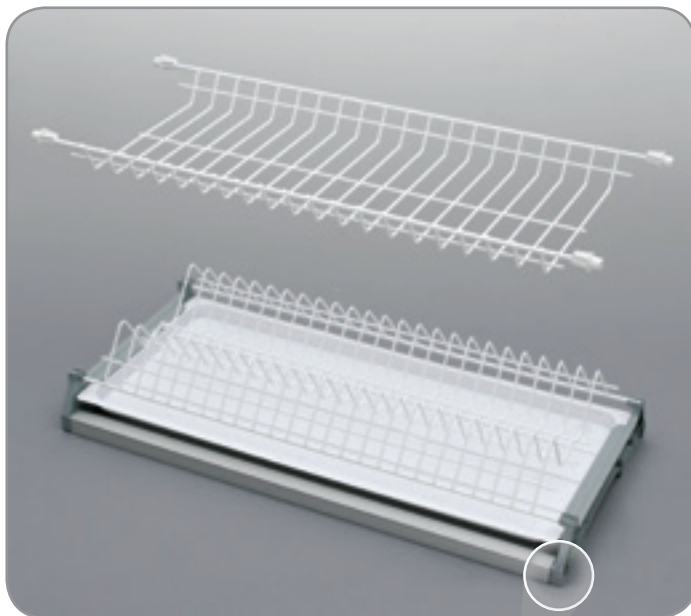

Посудосушитель регулируется по глубине кухонного шкафа за счет раздвижного бокового крепления. Подходит для установки в корпус из 16 и 18 мм ДСП.

**REJS** посудосушитель «ОДНОУРОВНЕВЫЙ»

артикул	размер, мм А×В×С	ширина корпуса	уровней	покрытие
WE06.0323.01.001	364/368×275-325×170	400	1	хром
WE06.0324.01.001	414/418×275-325×170	450	1	хром
WE06.0325.01.001	464/468×275-325×170	500	1	хром
WE06.0326.01.001	564/568×275-325×170	600	1	хром
WE06.0327.01.001	764/768×275-325×170	800	1	хром
WE06.0328.01.001	864/868×275-325×170	900	1	хром

Посудосушитель регулируется по глубине кухонного шкафа за счет раздвижного бокового крепления. Подходит для установки в корпус из 16 и 18 мм ДСП.

**REJS** посудосушитель «ВАРИАНТ 1»

артикул	размер, мм АхВхС	ширина корпуса	уровней	покрытие
WE06.0823.01	364 / 368х275-325	400	2	серый/белый
WE06.0824.01	414 / 418х275-325	450	2	серый/белый
WE06.0825.01	464 / 468х275-325	500	2	серый/белый
WE06.0826.01	564 / 568х275-325	600	2	серый/белый
WE06.0827.01	764 / 768х275-325	800	2	серый/белый
WE06.0828.01	864 / 868х275-325	900	2	серый/белый

Посудосушитель регулируется по глубине кухонного шкафа за счет раздвижного бокового крепления. Подходит для установки в корпус из 16 и 18 мм ДСП.

**REJS** посудосушитель «ФИНА-1»

артикул	размер, мм АхВхС	ширина корпуса	уровней	покрытие
WE06.0111.01	364/368х275	400	2	серый/белый
WE06.0112.01	464/468х275	500	2	серый/белый
WE06.0113.01	564/568х275	600	2	серый/белый
WE06.0114.01	664/668х275	700	2	серый/белый
WE06.0115.01	764/768х275	800	2	серый/белый
WE06.0116.01	864/868х275	900	2	серый/белый
WE06.0109.01	964/968х275	1000	2	серый/белый
WE06.0110.01	1164/1168х275	1200	2	серый/белый