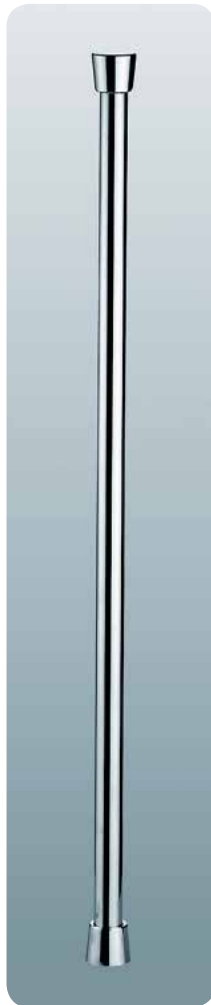

Варианты отделки:

..... 0005 — хром глянец

..... 0018 — хром матовый

00 9140....
комплект поворотный
2 полки, стекло, Н 800 мм

00 9141....
комплект поворотный
3 полки, стекло, Н 950 мм

00 9142....
комплект для ванной
зеркало + 1 полка,
стекло, Н 800 мм

00 9143....
комплект для ванной
зеркало + 2 полки,
стекло, Н 950 мм

00 1170 0005
зеркало косметическое
D 190 мм

00 1266 0005
полка треугольная,
стекло, 215x215x15 мм

АКСЕССУАРЫ И МЕХАНИЗМЫ ДЛЯ ВАННЫХ КОМНАТ

стойка D 30 мм
00 9110....
H 1808 мм

Варианты отделки:

- **0005** — хром глянец
- **0018** — хром матовый

00 9112 0005
держатель для полотенец,
кольцо 235x200x170 мм

00 9113....
полка круглая, стекло
дм. 260 мм

00 9114 0005
держатель для косметички
127x165x206 мм

00 9115....
держатель для фена
85x145x53 мм

00 9117....
держатель для халатов
40x292x135 мм

00 9118....
зеркало косметическое
D 190 мм

00 9119....
держатель поворотный,
L 340 мм, D 16