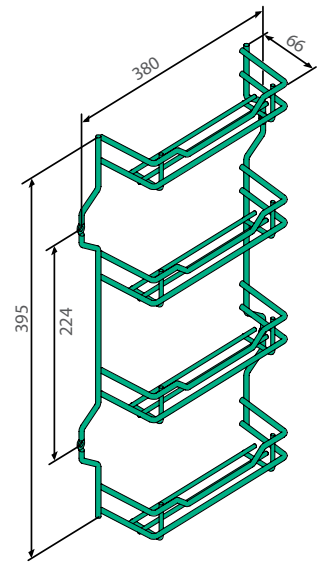

АКСЕССУАРЫ И МЕХАНИЗМЫ ДЛЯ ВЕРХНИХ ШКАФОВ

НАВЕСНЫЕ И ДЕКОРАТИВНЫЕ ЭЛЕМЕНТЫ

- 00 1273 0005**
бортик декоративный, L 354 мм
- 00 1274 0005**
бортик декоративный, L 504 мм
- 00 1276 0005**
бортик декоративный, L 810 мм

- 00 1320 0005**
сетка на фасад

- 00 5063 0005**
полотенцедержатель
выдвижной, L 410 мм

- 00 5066 0005**
полотенцедержатель
телескопический, L 285 мм