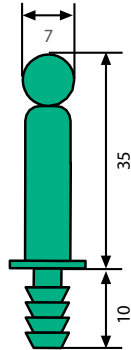

АКСЕССУАРЫ И МЕХАНИЗМЫ ДЛЯ ВЕРХНИХ ШКАФОВ

НАВЕСНЫЕ И ДЕКОРАТИВНЫЕ ЭЛЕМЕНТЫ

- 00 1273 0005**
бортик декоративный, L 354 мм
- 00 1274 0005**
бортик декоративный, L 504 мм
- 00 1276 0005**
бортик декоративный, L 810 мм

- 00 1320 0005**
сетка на фасад

- 00 5063 0005**
полотенцедержатель
выдвижной, L 410 мм

- 00 5066 0005**
полотенцедержатель
телескопический, L 285 мм