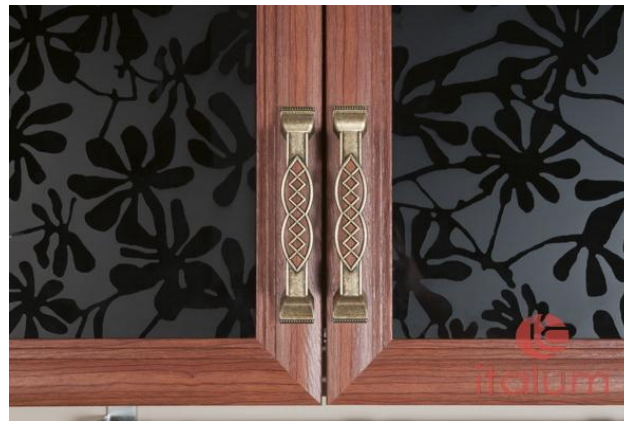

Профиль МДФ: А-2531 Яблоня структурная