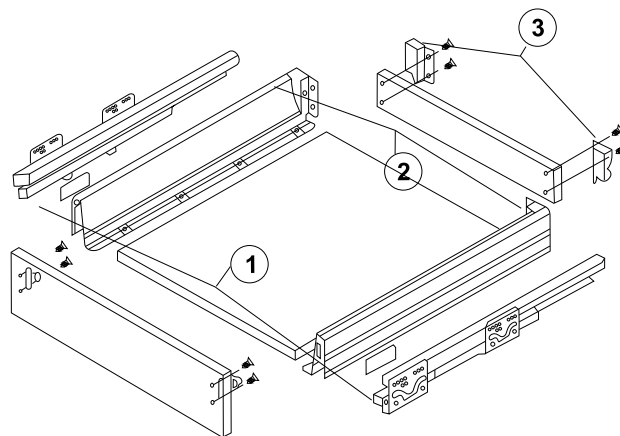

Слайдинг-бокс.

Слайдинг-бокс.

Максимальный вес ящика 30 кг.
 Ширина ящика не более 600 мм.
 Нагрузка: 40кг
 Высота боковины (Н): 86мм
 Длина (L): 270мм-600мм
 Используемая внутр. длина: L-26мм
 Мин. длина ящика: L+5мм
 Мин. высота для установки: 105мм

Комплект боковин ящика на шариковых направляющих полного выдвижения с доводчиком.
 Металлический крепеж фасада.
 Регулировка фасада в 3-х плоскостях.

артикул	цвет	размер	уп.(шт)
Тл00000447	серый	86*450	6
Тс00000235	серый	86*500	6

Метабокс.

Комплект боковин выдвижного ящика с роликами.
Материал - сталь с порошковым покрытием.
Регулировка фасада в 2-х плоскостях.
Максимальный вес ящика 25 кг

артикул	цвет	размер	уп.(шт)
Тл00000338	белый	86*300	10
Т000001039	белый	86*350	10
Т000001040	белый	86*400	10
Т000001041	белый	86*450	10
Т000001042	белый	86*500	10
Тл00000339	белый	150*300	10
Т000001043	белый	150*350	10
Т000001049	белый	150*400	10
Т000001050	белый	150*450	10
Т000001051	белый	150*500	10

Максимальная нагрузка: 30 кг.
Длина: 250 - 600 мм
Толщина: 1.0/1.0/1.0 мм

артикул	размер	уп. (комп.)
Тл00000161	250	15
Т000001073	300	15
Т000001074	350	15
Т000001018	400	15
Т000001019	450	15
Т000001020	500	15
Т000001021	550	15
Т000001075	600	15