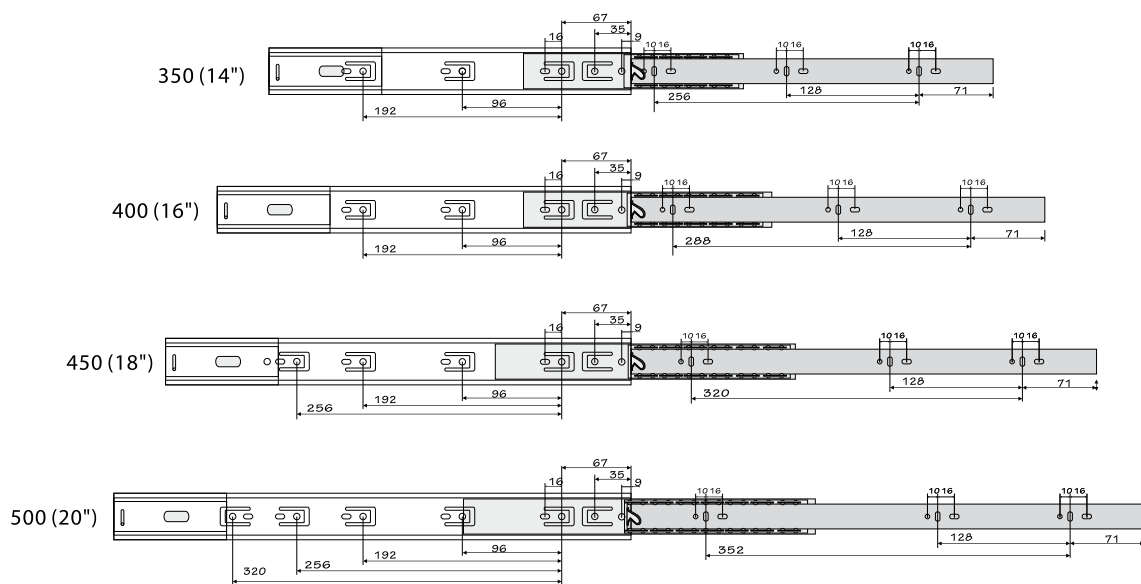

Слайдинг-бокс.

Слайдинг-бокс.

Максимальный вес ящика 30 кг.
 Ширина ящика не более 600 мм.
 Нагрузка: 40кг
 Высота боковины (Н): 86мм
 Длина (L): 270мм-600мм
 Используемая внутр. длина: L-26мм
 Мин. длина ящика: L+5мм
 Мин. высота для установки: 105мм

Направляющие шариковые.

Направляющие шариковые Push to open h-45 мм (полного выдвижения).

артикул	размер	уп. (комп.)
Тл00000916	350	15
Тл00000917	400	15
Тл00000918	450	15
Тл00000919	500	15

Максимальная нагрузка: 25 кг.
Длина: 350 - 500 мм
Толщина: 1.2/1.2/1.2 мм

Направляющие шариковые h-27 мм (частичного выдвижения).

артикул	размер	уп. (комп.)
Тл00000912	350	30
Тл00000346	400	30
Тл00000347	450	30

Максимальная нагрузка: 20 кг.
Длина: 350 - 450 мм
Толщина: 1.2/1.2/1.5 мм

Направляющие шариковые.

Направляющие шариковые с доводчиком h-45 мм (полного выдвижения).

артикул	размер	уп.(шт)
T000000703	350	10
T000000049	400	10
T000000050	450	10
T000000704	500	10

Максимальная нагрузка: 25 kg
 Длина: 350 - 600 mm
 Толщина: 1.2/1.2/1.5мм