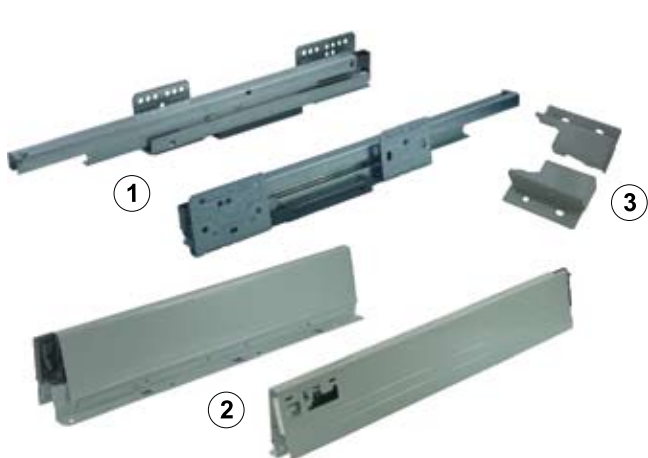

Слайдинг-бокс.

Слайдинг-бокс.

Максимальный вес ящика 30 кг.
 Ширина ящика не более 600 мм.
 Нагрузка: 40кг
 Высота боковины (Н): 86мм
 Длина (L): 270мм-600мм
 Используемая внутр. длина: L-26мм
 Мин. длина ящика: L+5мм
 Мин. высота для установки: 105мм

Комплект боковин ящика на шариковых направляющих полного выдвижения с доводчиком.
 Металлический крепеж фасада.
 Регулировка фасада в 3-х плоскостях.

артикул	цвет	размер	уп.(шт)
Тл00000447	серый	86*450	6
Тс00000235	серый	86*500	6

Рейлинг для слайдинг-бокса.

Комплект (2 рейлинга + 2 кронштейна)
 для увеличения высоты ящика на основе слайдинг-бокса.

артикул	цвет	размер	уп.(шт)
Тл00000448	серый	450	6
Тс00000234	серый	500	6

Метабокс.

Метабокс.

Комплект боковин выдвижного ящика с роликами.
Материал - сталь с порошковым покрытием.
Регулировка фасада в 2-х плоскостях.
Максимальный вес ящика 25 кг

артикул	цвет	размер	уп.(шт)
Тл00000338	белый	86*300	10
Т000001039	белый	86*350	10
Т000001040	белый	86*400	10
Т000001041	белый	86*450	10
Т000001042	белый	86*500	10
Тл00000339	белый	150*300	10
Т000001043	белый	150*350	10
Т000001049	белый	150*400	10
Т000001050	белый	150*450	10
Т000001051	белый	150*500	10