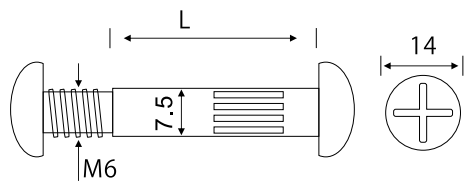

Стяжка.

Стяжка-эксцентрик.

артикул	цвет	размер	уп. (шт)
T000000549	белый	d-20	5000
T000000547	коричн.	d-20	5000
T000000548	серый	d-20	5000
Tл00000900	бежевый	d-20	5000

Эксцентрик. Стойка эксцентрика.

артикул	цвет	уп. (шт)
Tл00000412	стойка	4000
Tл00000413	эксцентрик	4000

Стяжка.

Стяжка межсекционная D-5 (27-36).

артикул	цвет	уп. (шт)
A000004503	хром	2000

Стяжка межсекционная D-7,5 (29-41).

артикул	цвет	уп. (шт)
Tл00000176	хром	2000