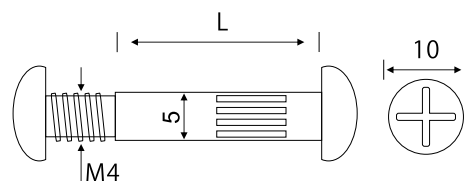

Стяжка.

Стяжка-эксцентрик.

артикул	цвет	размер	уп. (шт)
T000000549	белый	d-20	5000
T000000547	коричн.	d-20	5000
T000000548	серый	d-20	5000
Tл00000900	бежевый	d-20	5000

Эксцентрик. Стойка эксцентрика.

артикул	цвет	уп. (шт)
Tл00000412	стойка	4000
Tл00000413	эксцентрик	4000

Стяжка.

Стяжка межсекционная D-5 (27-36).

артикул	цвет	уп. (шт)
A000004503	хром	2000

Стяжка межсекционная D-7,5 (29-41).

артикул	цвет	уп. (шт)
Tл00000176	хром	2000