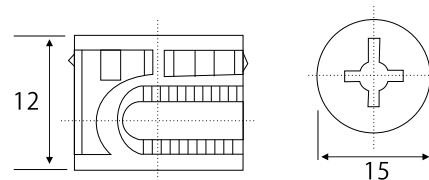

Стяжка.

Стяжка-эксцентрик.

артикул	цвет	размер	уп. (шт)
T000000549	белый	d-20	5000
T000000547	коричн.	d-20	5000
T000000548	серый	d-20	5000
Tл00000900	бежевый	d-20	5000

Эксцентрик. Стойка эксцентрика.

артикул	цвет	уп. (шт)
Tл00000412	стойка	4000
Tл00000413	эксцентрик	4000

Стяжка.

Стяжка межсекционная D-5 (27-36).

артикул	цвет	уп. (шт)
A000004503	хром	2000

Стяжка межсекционная D-7,5 (29-41).

артикул	цвет	уп. (шт)
Tл00000176	хром	2000