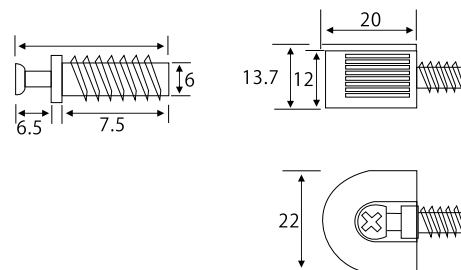

Стяжка.

Стяжка-эксцентрик.

артикул	цвет	размер	уп. (шт)
T000000549	белый	d-20	5000
T000000547	коричн.	d-20	5000
T000000548	серый	d-20	5000
Tл00000900	бежевый	d-20	5000

Эксцентрик. Стойка эксцентрика.

артикул	цвет	уп. (шт)
Tл00000412	стойка	4000
Tл00000413	эксцентрик	4000

Стяжка.

Стяжка межсекционная D-5 (27-36).

артикул	цвет	уп. (шт)
A000004503	хром	2000

Стяжка межсекционная D-7,5 (29-41).

артикул	цвет	уп. (шт)
Tл00000176	хром	2000