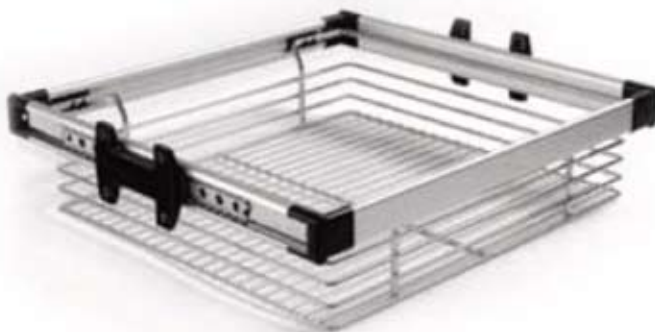

Выдвижные вешалки.

Выдвижная вешалка для брюк.

Выдвижная вешалка для брюк на шариковых направляющих с креплением к стене. 9 поперечных вешал.
Глубина - 450 мм, ширина - 350 мм.
Покрытие - никель.

артикул	цвет		размер	уп.(шт)
A000003244	никель	левая	330*450*100	4
Тл00000349	никель	правая	330*450*100	4

Штанга выдвижная.

Выдвижная рамка для вешалок с верхним креплением.
Материал - сталь, покрытие - хром.
Максимальная нагрузка - 5 кг.

артикул	цвет	размер	уп.(шт)
A000004533	хром	250	80
A000004535	хром	300	80
A000004537	хром	350	80
A000004539	хром	400	80
A000004541	хром	450	80

Выдвижные вешалки.

Выдвижная полка для брюк.

Вешалка для брюк на алюминиевой раме с шариковыми направляющими. 7 продольных подвижных вешал.
Глубина - 450 мм. Ширина - 564 ± 40 мм

артикул	цвет	размер	уп.(шт)
T000000039	алюм.	564*450*70	6

Выдвижная корзина для белья.

Проволочная хромированная корзина для белья на алюминиевой раме с шариковыми направляющими.
Высота корзины 160 мм.
Глубина 450 мм.
Ширина 564 ± 40 мм.

артикул	цвет	размер	уп.(шт)
T000000040	хром	564*450*180	1