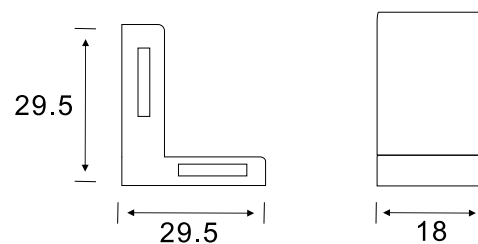

Уголок металлический.

Уголок металлический с декоративной накладкой (малый).

артикул	цвет	уп. (шт)
T000000543	бук	5000
T000000544	коричневый	5000
T000000545	серый	5000
T000000546	белый	5000