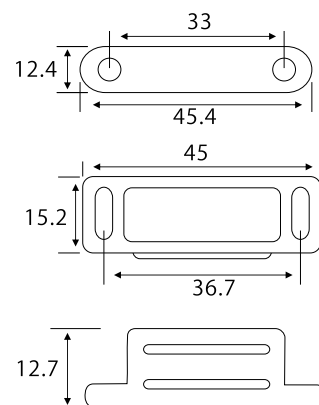

Магнит мебельный малый.

артикул	цвет	уп. (шт)
Тл000000840	белый	1000
Тл000000910	бук	1000
A000002632	коричневый	1000
Тл000000909	серый	1000

Магнитная защелка для фиксации фасадов.